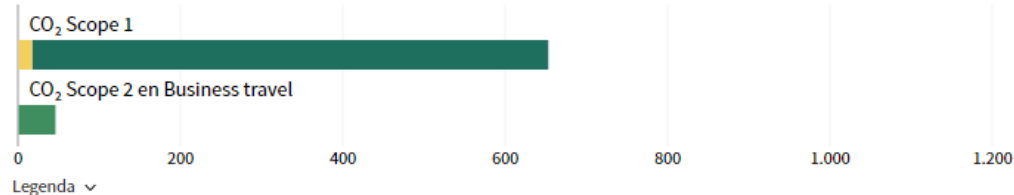

CO₂-Prestatieladder 2023

Deel deze CO₂-footprint op de Milieubarometer website

Toon CO₂-Prestatieladder logo

Nee Ja

Deel CO₂-footprint

CO₂-Prestatieladder

Ton CO₂

Legenda ▾

	Thema		CO ₂ -parameter	CO ₂ -equivalent
CO₂ Scope 1				
Aardgas voor verwarming	Brandstof & warmte	7.634 m ³	2,08 kg CO ₂ / m ³	15,9 ton CO ₂
Propaan	Brandstof & warmte	284 kg	3,39 kg CO ₂ / kg	0,960 ton CO ₂
Menggas Argon/CO ₂ 80/20%	Emissies	1.500 kg	0,216 kg CO ₂ / kg	0,324 ton CO ₂
Benzine	Mobiele werktuigen	570 liter	2,82 kg CO ₂ / liter	1,61 ton CO ₂
Diesel	Mobiele werktuigen	194.560 liter	3,26 kg CO ₂ / liter	633 ton CO ₂
			<i>Subtotaal</i>	<i>652 ton CO₂</i>
CO₂ Scope 2 en Business travel				
Zelf opgewekte zonnestroom (PV)	Elektriciteit	125.634 kWh	0 kg CO ₂ / kWh	0 ton CO ₂
Gedeclareerde km privé auto's	Zakelijk verkeer	234.795 km	0,193 kg CO ₂ / km	45,3 ton CO ₂
			<i>Subtotaal</i>	<i>45,3 ton CO₂</i>
			CO₂-uitstoot	698 ton CO₂